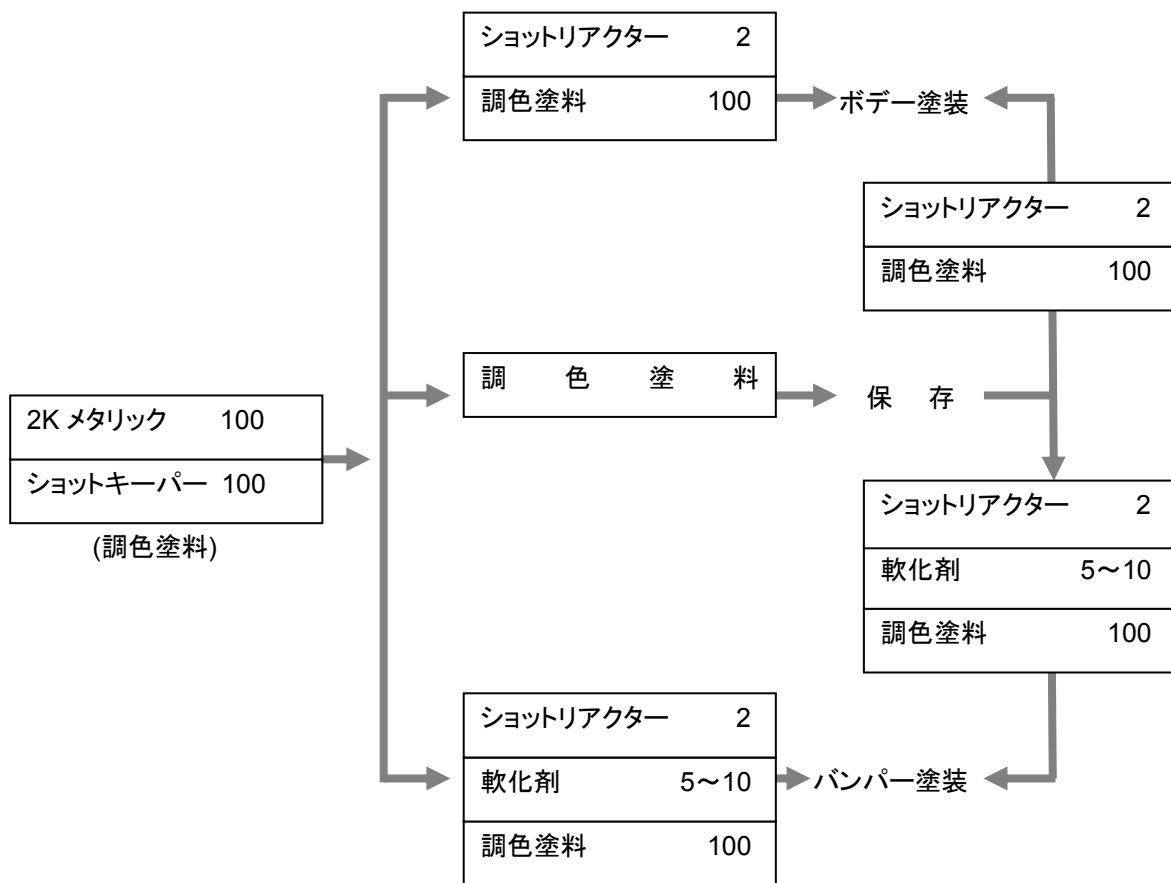

情報名:ミラノ 2KリアクターMシリーズ(ショットリアクター・ショットキーパーの新設)

ショットリアクター・ショットキーパーの新設に伴い、ミラノ 2KリアクターM の作業幅が大幅に改善できました。

ぜひ一度お試しくださいと思います。

「ショットリアクター」は有効成分の含有率の高い活性結合剤です。

「ショットキーパー」はリアクターと同じ乾燥性・作業性を有した希釈剤です。

ショットリアクターとショットキーパーの組み合わせで下記のような使用方法が可能となりました。

<使用方法>

[調色塗色の保存の場合]

◆ 使用上での注意事項

1. ショットキーパーは、ミラノ 2KリアクターM 専用の希釈剤です。
  他の塗料への使用は、さけてください。
2. ショットキーパーで調色した調色塗料を保存後再使用する場合は、微調色してからご使用下さい。